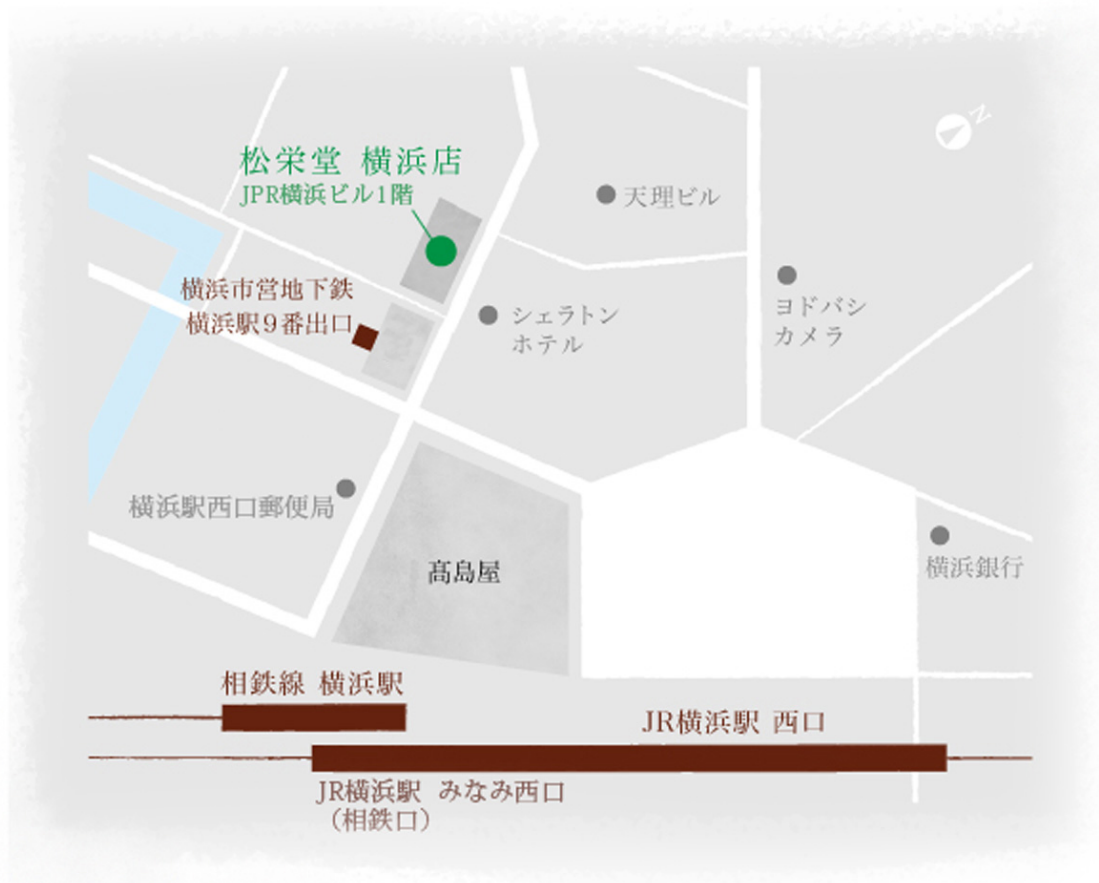

香老舗 松榮堂

横浜店

〒220-0004
神奈川県横浜市西区北幸1-5-10 JPR横浜ビル1階
TEL: 045-412-5590

営業時間 10:00~19:00 (土曜・日曜・祝日~18:00)

定休日 年中無休 (年末年始を除く)

周辺地図・アクセス方法

 横浜市営地下鉄 横浜駅 9番出口 徒歩1分

 JR 横浜駅 みなみ西口 (相鉄口) 徒歩3分

 相鉄線 横浜駅 相鉄口 徒歩3分